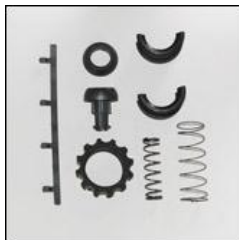

Código *431 711025
Rep. Palanca de
cambio senda-gacel