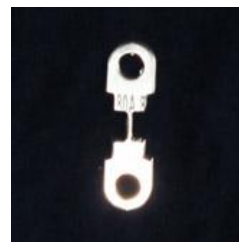

Código \*032 103999  
Herramienta para  
cambiar el reten de  
cigüeñal de VW

Código \*N104249.1  
Fusible lamina 30A

Código \*N104249.2  
Fusible lamina 40A

Código \*N104249.3  
Fusible lamina 50A

Código \*N104249.4  
Fusible lamina 80A